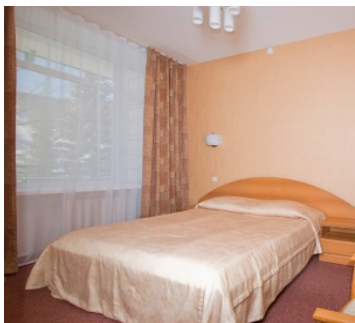

### 2-х местный 1-но комнатный Стандарт

Двухместный стандартный номер площадью 15 кв.м с балконом оборудованным сушилкой. На основные места предоставлены две односпальные кровати. Одно дополнительное место на еврораскладушке. В номере: зеркало, прикроватные тумбочки, стол, стулья, шкаф, мини-холодильник, телевизор, телефон, чайный набор посуды, электрический чайник. Санузел с душем, также имеются туалетные принадлежности и фен.

## 2-х местный 1-но комнатный Студия

Двухместный номер студия площадью 30 кв.м с балконом оборудованным мебелью и сушилкой. На основные места предоставлена двуспальная кровать. Одно дополнительное место на диване. В номере: вешалка, зеркало, набор мягкой мебели, прикроватные тумбочки, столик журнальный, столик туалетный, стулья, шкаф, мини-холодильник, набор посуды, сейф, телевизор ЖК, утюг, чайный набор посуды, электрический чайник. Санузел с ванной или душевой кабиной, биде, также имеются туалетные принадлежности, тапочки, халат и фен.

## 2-х местный 2-х комнатный Джуниор Сьюит

Двухкомнатный номер люкс площадью 37 кв.м с балконом оборудованным мебелью и сушилкой. На основные места предоставлена двуспальная кровать. Одно дополнительное место на диване. В номере: вешалка, зеркало, набор мягкой мебели, прикроватные тумбочки, столик журнальный, столик туалетный, стулья, шкаф, гладильная доска, кондиционер, набор посуды, телевизор ЖК, утюг, холодильник, чайный набор посуды, электрический чайник. Санузел с душевой кабиной, биде, также имеются туалетные принадлежности, тапочки, халат и фен.